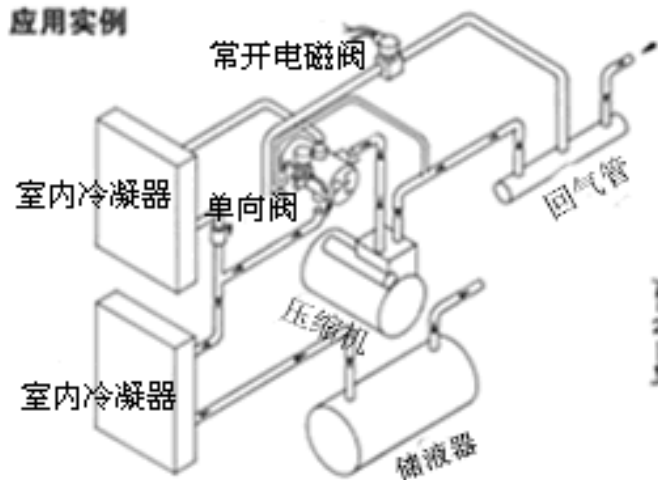

500系列热回收四通换向阀
尺寸由03到21
管径由1/2"到3-1/8"

100系列热泵用四通换向阀
尺寸由03到21
管径由1/2"到3-1/8"

应用实例

Valve Operation