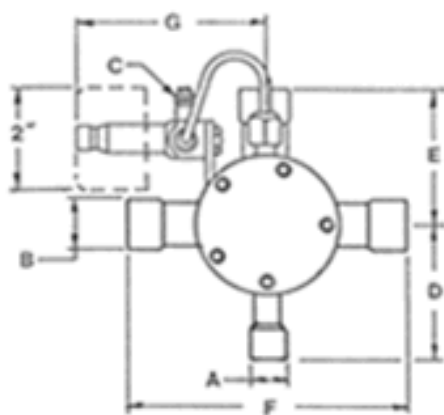

500系列热回收四通换向阀
尺寸由03到21
管径由1/2"到3-1/8"

100系列热泵用四通换向阀
尺寸由03到21
管径由1/2"到3-1/8"

应用实例

Valve Operation