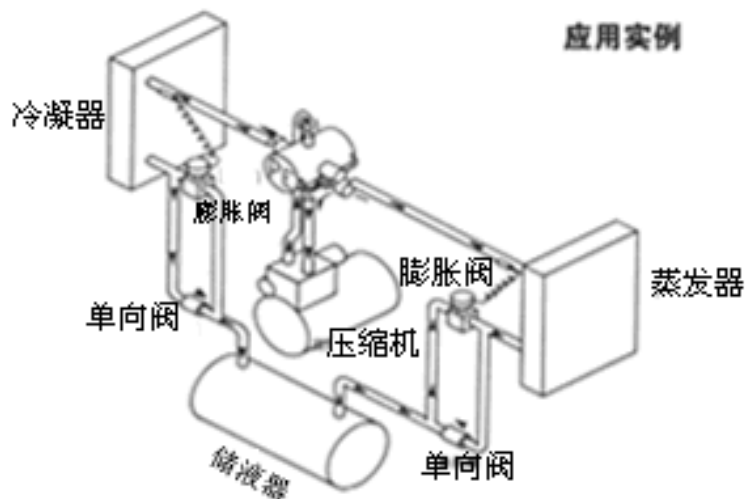

500系列热回收四通换向阀
尺寸由03到21
管径由1/2"到3-1/8"

100系列热泵用四通换向阀
尺寸由03到21
管径由1/2"到3-1/8"

应用实例

Valve Operation