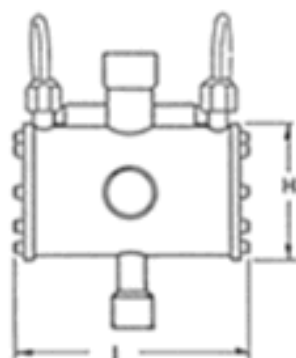

500系列热回收四通换向阀
尺寸由03到21
管径由1/2"到3-1/8"

100系列热泵用四通换向阀
尺寸由03到21
管径由1/2"到3-1/8"

应用实例

Valve Operation